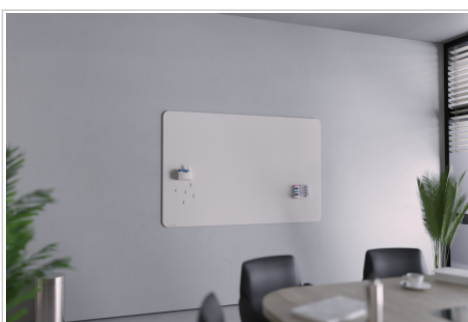

Porte-accessoires tableaux en verre warm grey

- Porte-accessoires magnétique pour tableaux en verre
- Solution de rangement multifonctionnelle pour un vaste éventail d'accessoires pour tableaux en verre
- Adapté aux tableaux en verre dotés d'une surface magnétique
- Doté d'un aimant néodyme très puissant destiné aux tableaux en verre
- Correspond aux couleurs exactes du Legamaster tableau en verre mat warm grey
- Accessoires non inclus

Art.No. **7-122718**

GTIN **8713797108584**